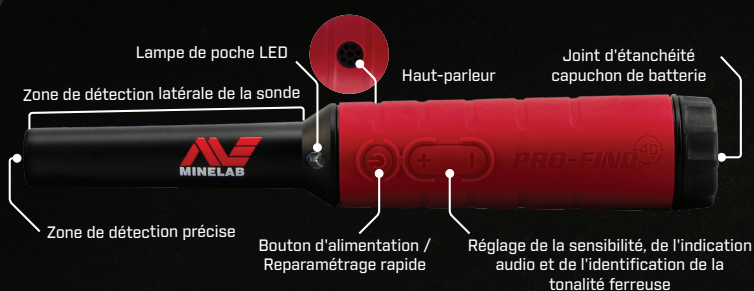

PRO-FIND 40 — Plus profond, plus rapide, plus difficile.

AUGMENTATION DE LA PROFONDEUR

Fines algorithmes et les circuits soigneusement réglés permettent d'augmenter la profondeur de détection de 10 %*, ce qui fait du PRO-FIND 40 le pinpointer le plus profond et le plus précis de Minelab.

SENSIBILITÉ RÉGLABLE

Cinq niveaux de sensibilité vous permettent de régler avec précision la profondeur maximale et le bruit minimal dans toutes les conditions de terrain.

IMPERMÉABLE

Conception robuste et étanche - idéale pour le repérage sur les plages et les rivières. Le compagnon idéal d'un détecteur de l'eau.

HAUTE VISIBILITÉ - AVEC ALARME DE PERTE

La poignée rouge vif du pointeur PRO-FIND 40 et l'alarme de perte facilitent la localisation de votre PRO-FIND 40 oublié.

IDENTIFICATION DE LA TONALITÉ FERREUSE

Deux réponses différentes vous permettent d'identifier les déchets ferreux des trésors non ferreux.

TECHNOLOGIE DIF

Le DIF réduit considérablement les interférences avec un détecteur en fonctionnement lorsque le PRO-FIND 40 est éteint.

Spécifications techniques

Technologies essentielles	DÉTECTEUR DE MÉTAUX À TRÈS BASSE FRÉQUENCE, DÉTECTEUR AVEC RÉDUCTION D'INTERFÉRENCE
Identification de la cible	Identification de la tonalité ferreuse
Sensibilité	Réglable (5 niveaux)
Imperméable	Étanchéité jusqu'à 3 m (10 ft)
Réajustement rapide	Oui
Indication audio	On, Off
Indication des vibrations	On, Off
Lampe de poche LED	Oui
Batterie	9V PP3 (inclus)
Durée de vie de la batterie	20 heures nominales
Longueur	247 mm (9,7 in)
Poids	198 g (6,6 oz) sans batterie 234 g (8,3 oz) avec la batterie
Accessoires	Holster, Lanyard
Garantie	24 mois

Veuillez consulter le site www.minelab.com/warranty-conditions pour connaître l'ensemble des conditions de garantie. Enregistrez la garantie de votre produit en ligne sur register.minelab.com